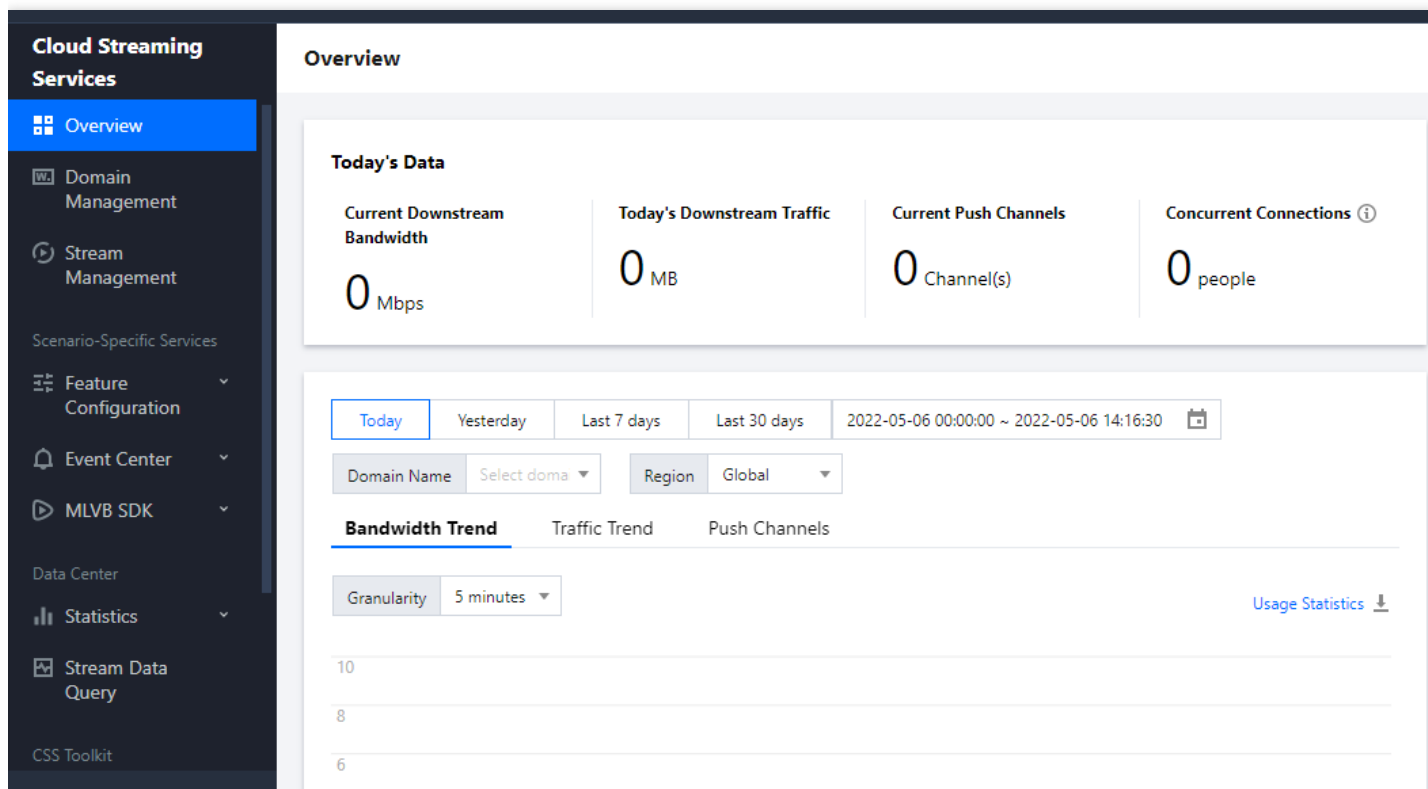

四、功能概述

如果您想	您可以阅读
通过控制台查看个人账单信息。	账单查询
通过控制台添加已准备好的自有域名。	添加自有域名
对已成功添加域名，进行域名 CNAME 解析。	配置域名 CNAME
通过控制台对直播流进行转码。	转码模板配置
通过控制台对在线流进行直播录制，并获取录制文件。	录制模板配置
通过控制台对在线流进行直播截图鉴黄。	截图鉴黄模板配置
通过控制台对在线流叠加水印，实现视频防盗效果。	水印模板配置
通过控制台获取在线流在直播过程中的回调信息。	回调模板配置
通过控制台在线生成推流/播放地址。	地址生成器
进行直播推流。	直播推流