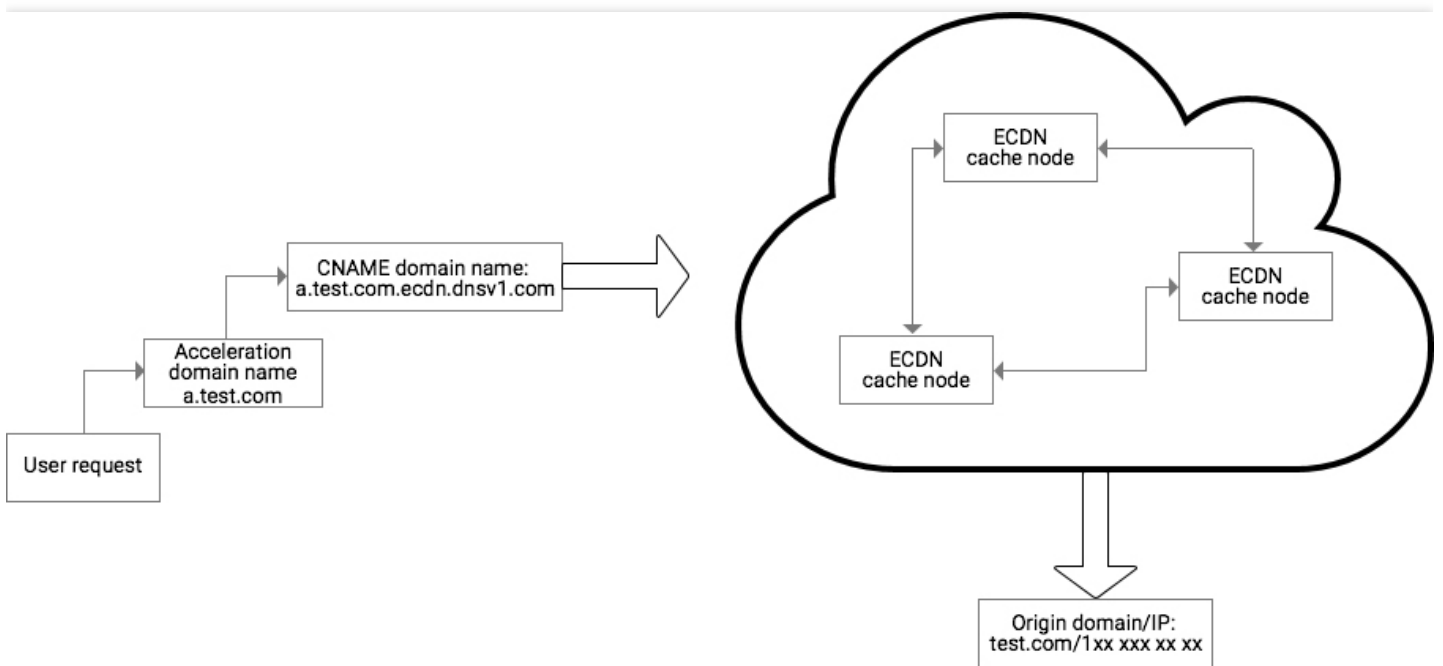

CNAME 域名

CNAME 域名（CNAME domain name）在腾讯云 ECDN 控制台接入加速域名后，系统会为加速域名分配一个“CNAME 域名”（域名后缀为：`.ecdn.dnsv1.com`）。用户需要在域名服务商处，添加一条 CNAME 记录，记录生效后，域名解析的工作就正式转向腾讯云 ECDN，该域名所有的请求都将转向腾讯云 ECDN 的节点。下图描述了 **源站域名/IP**、**加速域名**、**CNAME 域名**，三者为用户发起一次请求到达源站过程中出现的次序：

源站 IP

源站 IP（IP of origin server）即客户的业务服务器的 IP 地址。