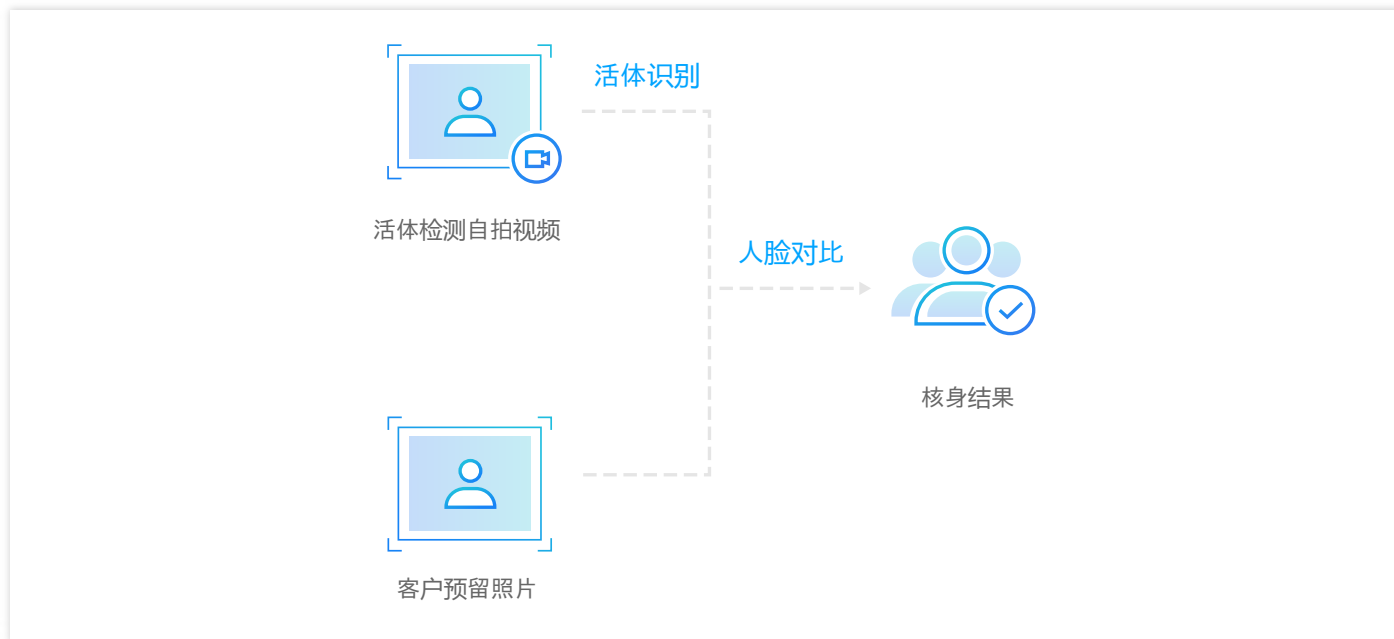

最近更新时间：2019-05-14 19:41:20

产品介绍

腾讯云慧眼人脸核身（原金融级身份证认证升级版）是一组对用户身份信息真实性进行验证审核的服务套件，提供各类认证功能模块，包含证件 OCR 识别、活体检测、人脸1：1对比等能力，以解决行业内大量对用户身份信息核实的需求，广泛应用于公安、人社、金融保险等领域。

您可以根据实际需求灵活组合短信、OCR、活体检测、1：1人脸比对的配套服务。

- 与权威数据库比对

- 与上传照片比对

产品功能

身份证 OCR 识别

支持识别身份证正反面，一次扫描即可返回身份证号、姓名、有效时间等所有字段，数字识别准确率达到99.9%以上，在多个字段的识别上处于领先水平。处理倾斜、暗光、曝光、阴影等异常情况稳定性好，自适应判别纠正技术大大提高识别准确率。

活体检测

通过对录制的自拍视频进行检测，从而确认当前用户为真人，主要针对高安全性要求的人脸核身验证而研发的一种技术，防止照片、视频、静态3D 建模等各种不同类型的攻击；目前支持唇语读数、动作、静默等多种活体模式，适用于多类验证场景。