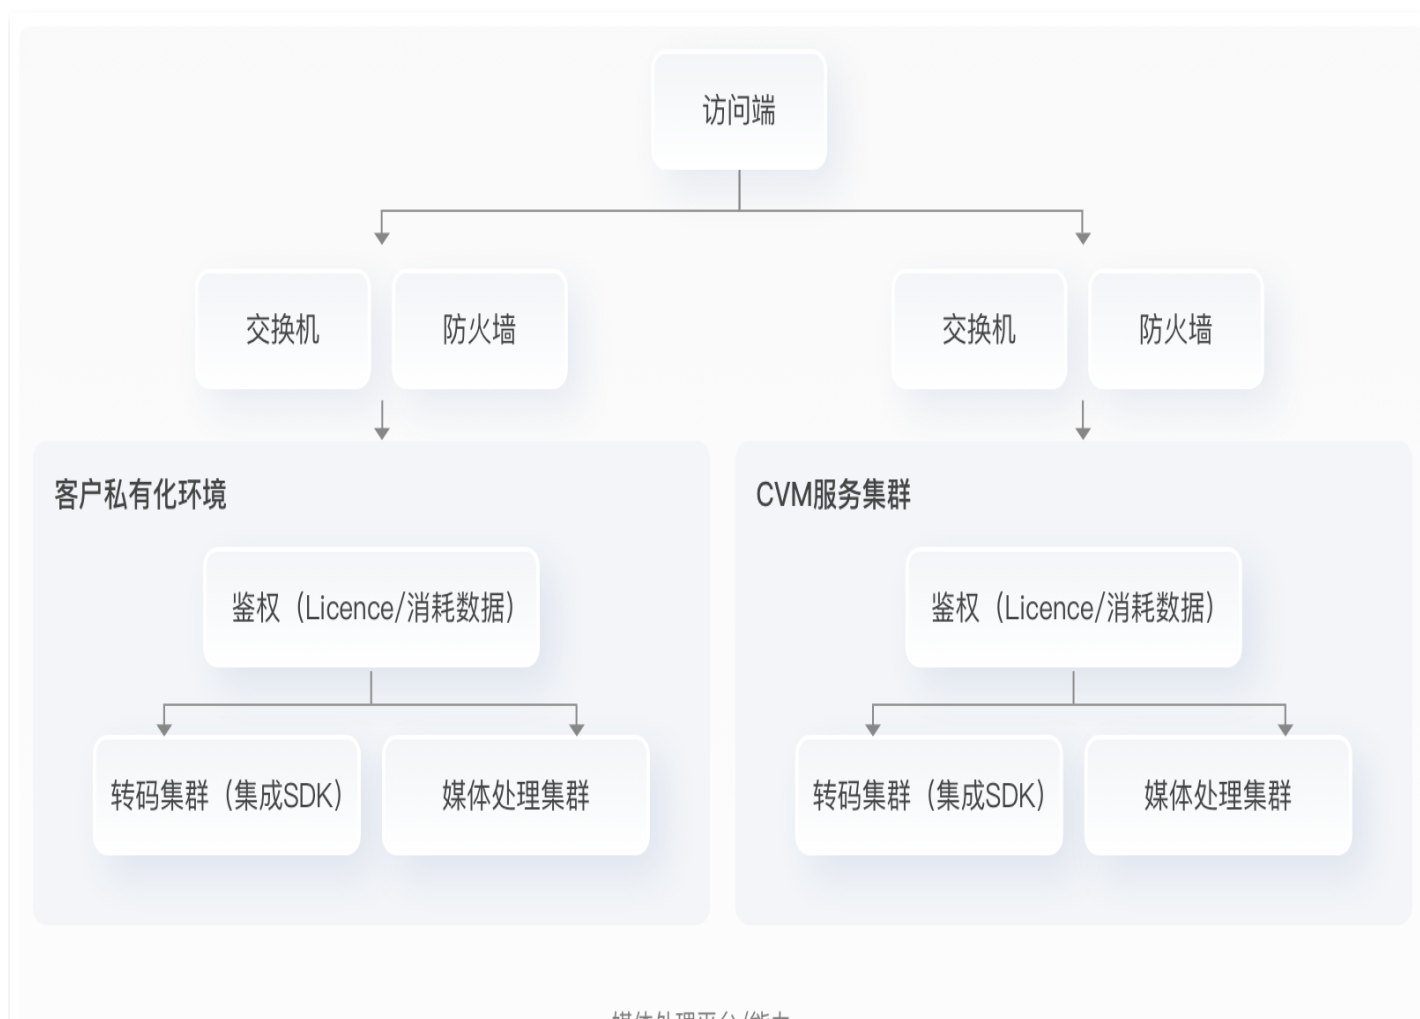

### 产品架构

- 产品提供 API 调用、SDK 集成、可视化控制台等多种使用方式，量身定制客户所需能力，帮助构建安全稳定、高效可靠、性价比高的企业级媒体处理中台。
- 支持部署在本地机房、腾讯云或其他公有云平台，可与现有业务系统灵活衔接，实现不同业务系统的快速接入，转码系统平台支持标准的对外接口，不同的业务系统只需遵循相关的接口规范即可接入平台，满足对通用性强、快速接入、快速上线等需求。
- 采用冗余调度引擎、分布式集群化视频处理节点以及负载均衡等稳定、成熟的先进技术，具有支持大规模扩展的能力，满足未来转码业务的发展需要。