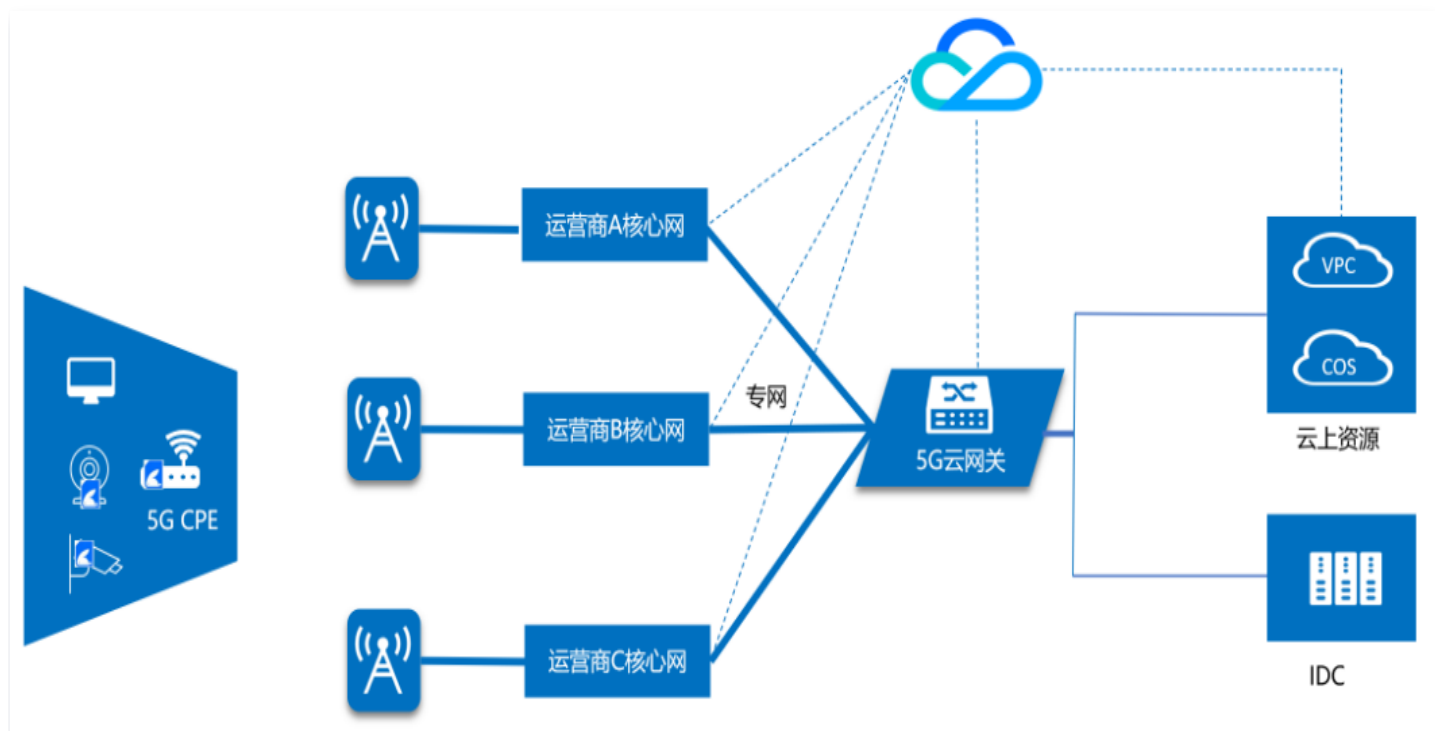

产品概述

最近更新时间：2023-05-18 10:16:22

5G入云服务是一种定向连接4G/5G物联终端与腾讯云的高可用、高品质虚拟物联专网服务。

产品组成

5G入云服务由 APN/DNN 和控制台两个部分组成。

- APN/DNN：客户向运营商定购的4G/5G专用接入点，由物联网卡和运营商网络构成。插入物联网卡的终端设备可以通过它定向访问腾讯云或客户 IDC 资源。
- 控制台：控制台提供配置5G云网关功能，还可以实时查看运营商侧或云侧流量，配置、接收各种告警信息。

产品功能

客户 APN/DNN 下的物联终端通过5G云网关（5G入云服务的网络实例）与腾讯云 VPC、客户 IDC 互通。

5G云网关由用户通过腾讯云控制台创建，支持弹性带宽和秒级扩容，支持云监控和告警，与运营商核心网通过双路由大带宽专线对接，采用高可用的集群方式部署，无单点故障的风险，可用性高达99.95%。

相关概念

概念	说明
----	----

5G入云服务	5G场景的终端快速上云的服务。
APN	接入点名称，4G场景下运营商数据网络的标识，终端通过接入特定的 APN 访问互联网或私有网络。
DNN	数据网络名称，5G场景下运营商数据网络的标识，与4G场景下的 APN 功能类似。
VPDN	虚拟拨号专用网络（VPDN）是移动运营商基于4G/5G数据网及物联网专网为客户构建安全的、移动的、高速率的、有质量保证的虚拟专用数据网络。
5G入云服务 / 云侧监控	5G云网关向 CCN 发送或自 CCN 接收报文的实时统计数据。
5G入云服务 / 运营商侧监控	5G云网关向4G/5G核心网络发送或自4G/5G核心网络接收报文的实时统计数据。

产品优势

最近更新时间：2023-05-23 21:50:11

敏捷上云

客户无需自建线路（自建周期通常2~3个月），通过控制台的简单操作即可将4G/5G物联终端快速接入腾讯云。

弹性带宽

大带宽专线对接运营商，提供秒级扩容能力，解决限制业务高速增长的网络卡点。

高可用

全链路冗余设计，多路由，双专线，双可用区，双网关，无单点故障，腾讯侧可用性高达99.95%。

应用场景

最近更新时间：2023-05-18 10:16:22

汽车云

- 智能汽车与远程信息服务提供商（TSP）通过5G云网关提供的安全链路，交互敏感的监控数据和控制信令，实现车机与云平台的内网互通。
- 智能充电桩、换电站和行车记录仪等设备系统与云端系统，通过5G云网关提供的安全链路，交互传感器数据和控制指令，实现设备通过私网访问云端系统。

智慧零售

无人售货柜、便利店和生鲜超市的收银终端，通过5G云网关提供的安全链路，与云端的业务平台交互交易数据，实现终端与云端业务平台的内网互通。