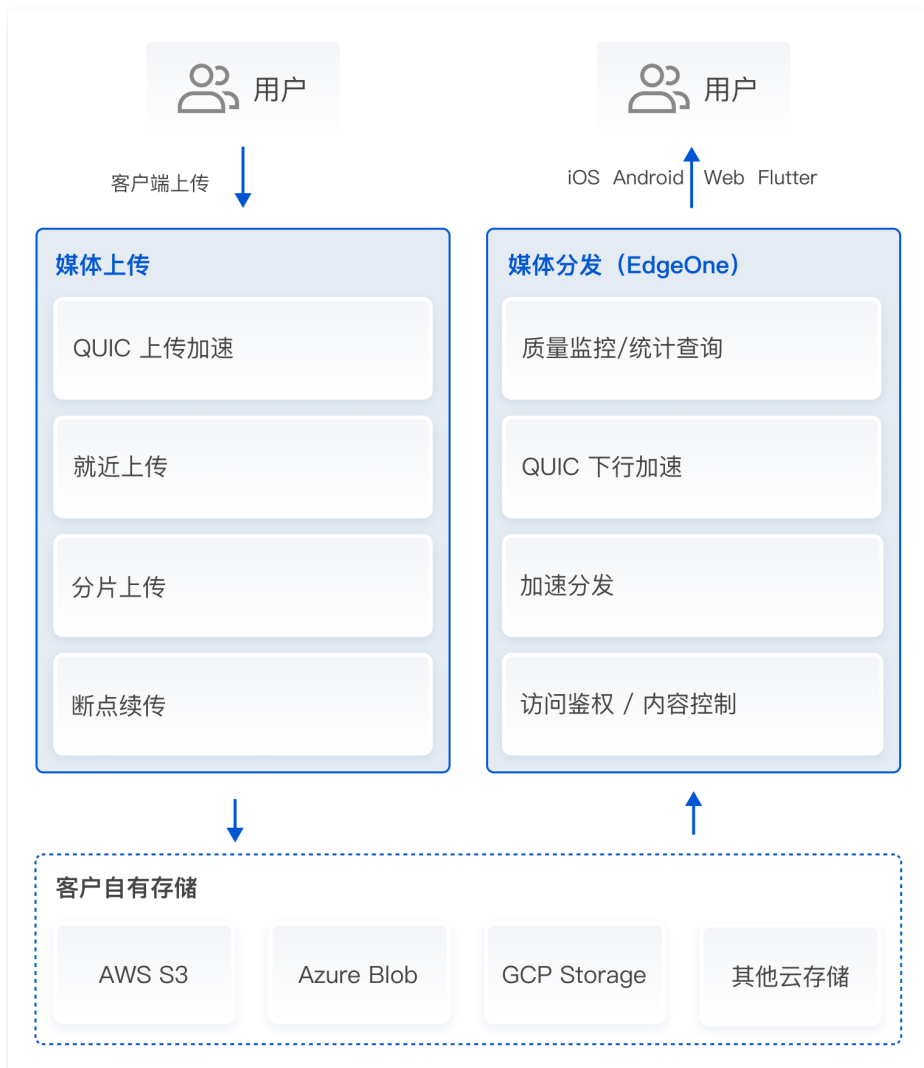

## 产品概述

最近更新时间：2024-02-01 21:45:01

云点播-混合云版（VOD on EO）专注于媒体管理服务，能够实现对存储在对象存储类产品（e.g.AWS S3, Tencent Cloud COS）的媒体数据进行管理，提供上传加速、媒体处理、媒体生命周期、广告插入、内容加速分发等一体化能力。

云点播-混合云版（VOD on EO）与 [边缘安全加速平台 EO](#)（TencentCloud EdgeOne）深度集成，可为您存储在第三方对象存储服务中的媒体数据，提供全方位的媒体管理服务，同时云点播-混合云版支持将媒体处理服务部署到与您使用的第三方存储服务同一可用区，可为您节省一大笔第三方存储服务的存储外网流出费用。您可以通过云点播-混合云版控制台、API 快速使用云点播-混合云版的功能，构建您的视频点播平台。

## 产品架构