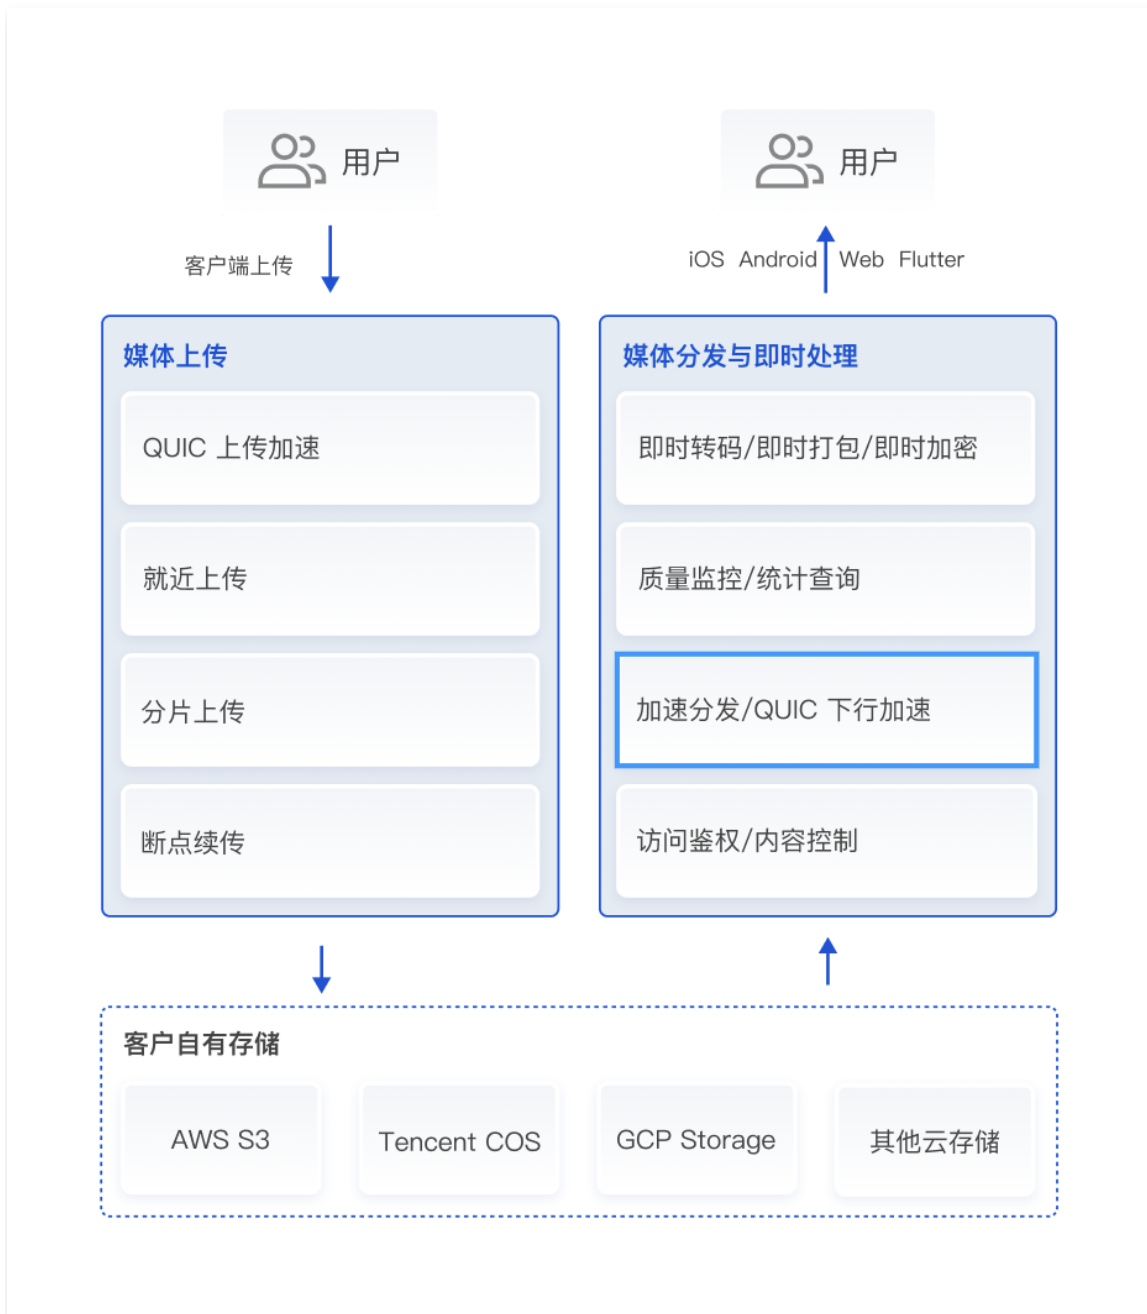

## 产品概述

最近更新时间：2024-02-01 21:45:01

云点播-混合云版（VOD on EO）专注于媒体管理服务，能够实现对存储在对象存储类产品（e.g.AWS S3, Tencent Cloud COS）的媒体数据进行管理，提供上传加速、媒体处理、媒体生命周期、广告插入、内容加速分发等一体化能力。

云点播-混合云版（VOD on EO）与 [边缘安全加速平台 EO](#)（TencentCloud EdgeOne）深度集成，可为您存储在第三方对象存储服务中的媒体数据，提供全方位的媒体管理服务，同时云点播-混合云版支持将媒体处理服务部署到与您使用的第三方存储服务同一可用区，可为您节省一大笔第三方存储服务的存储外网流出费用。您可以通过云点播-混合云版控制台、API 快速使用云点播-混合云版的功能，构建您的视频点播平台。

## 产品架构