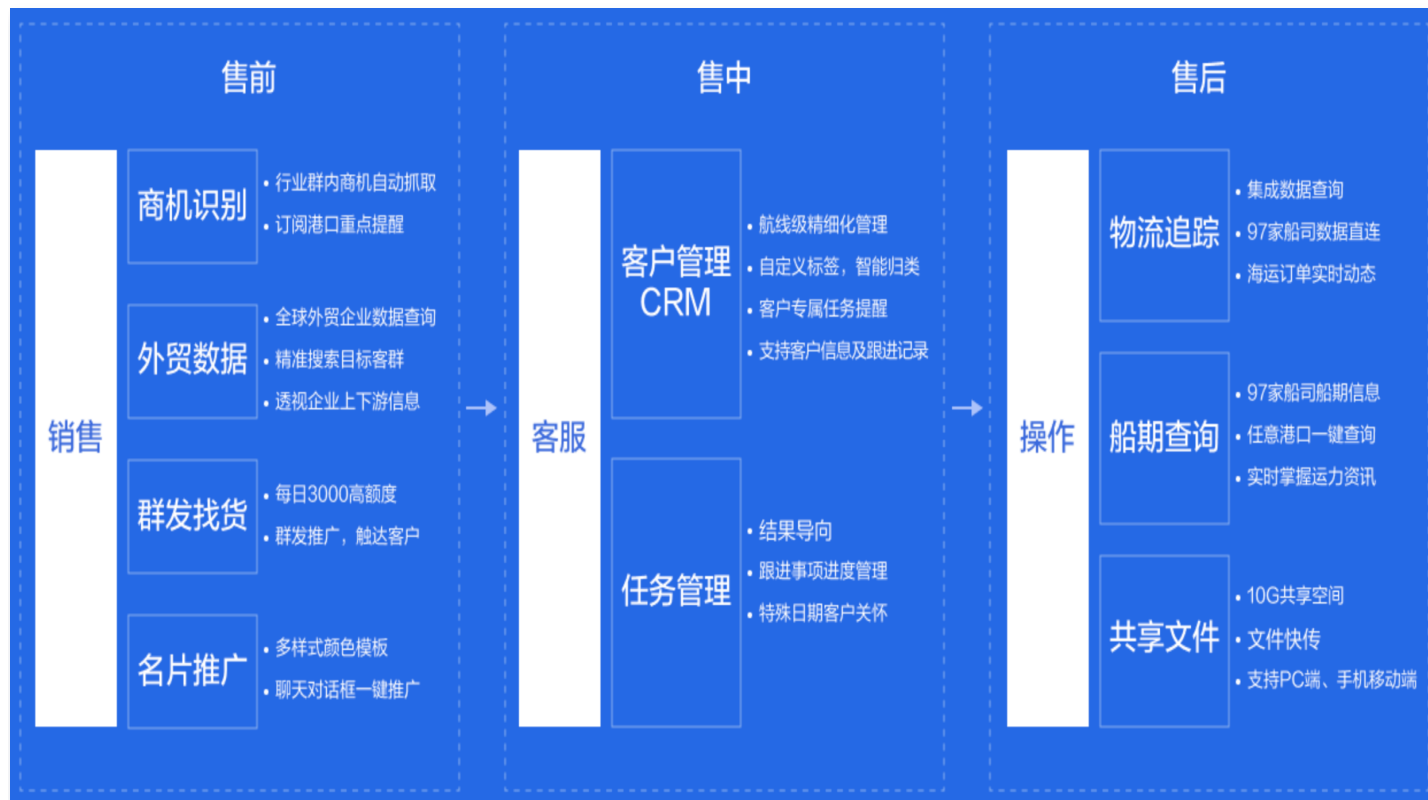

腾讯企点推出企点商通货客通，包含营销获客、客户管理、物流查询等业务模块，售前、售中、售后全流程覆盖，打造一站式国际物流行业高效工作台。

产品优势

最近更新时间：2024-06-04 14:21:31

全球国际物流，贸易数据随心查

查询目标客户货运历史、贸易体量；透视外贸企业上下游信息；多维度筛选目标客户群体；真实贸易依据，提高拓客转化率。

船东官方信息汇聚，实时物流跟踪

直连各大船公司网页，一键查询物流动态；海运物流订单实时追踪；提单信息、集装箱信息一览无余。