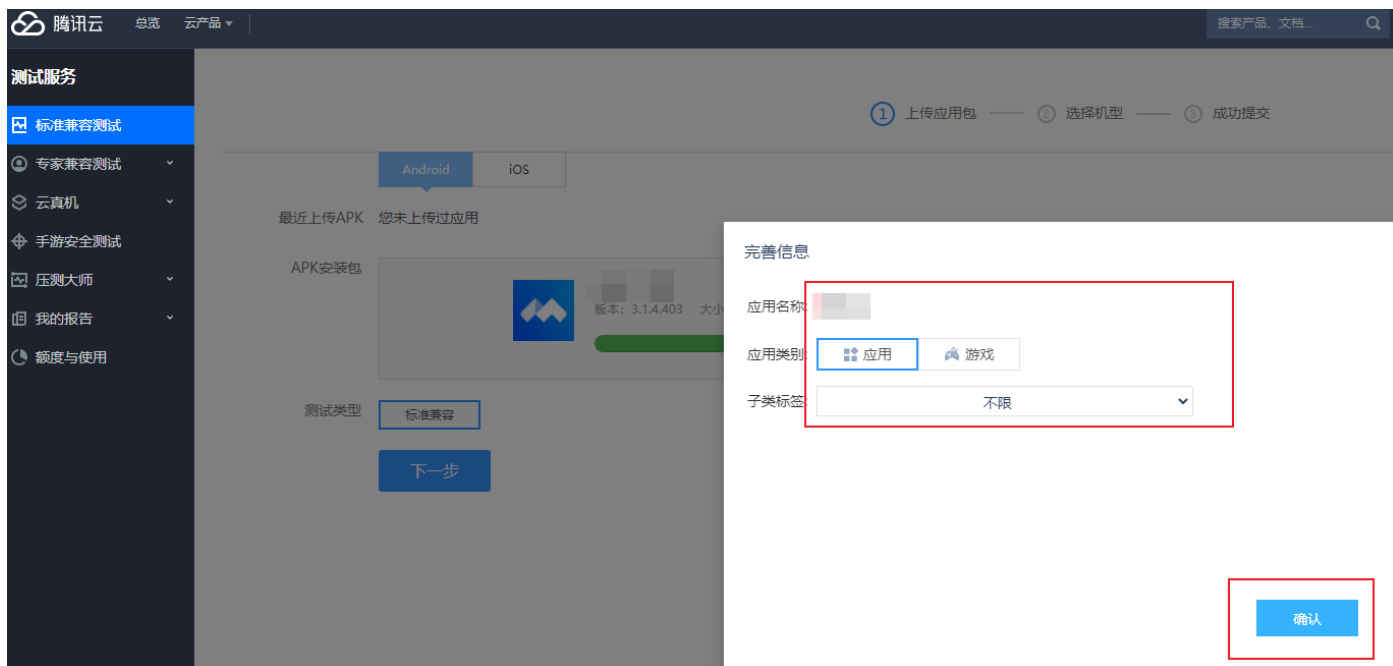

1. 登录测试服务 WeTest 控制台，单击左侧菜单栏 [标准兼容测试](#)。
2. 进入详情页，上传 APK。

3. 上传完成后，完善上传 APK 信息后，单击确认。

4. 单击下一步，根据实际需求，选择待测机型。

测试服务

- 标准兼容测试
- 专家兼容测试
- 云真机
- 手游安全测试
- 压测大师
- 我的报告
- 额度与使用

标准兼容测试

1 上传应用包 — 2 选择机型 — 3 成功提交

已上传APP