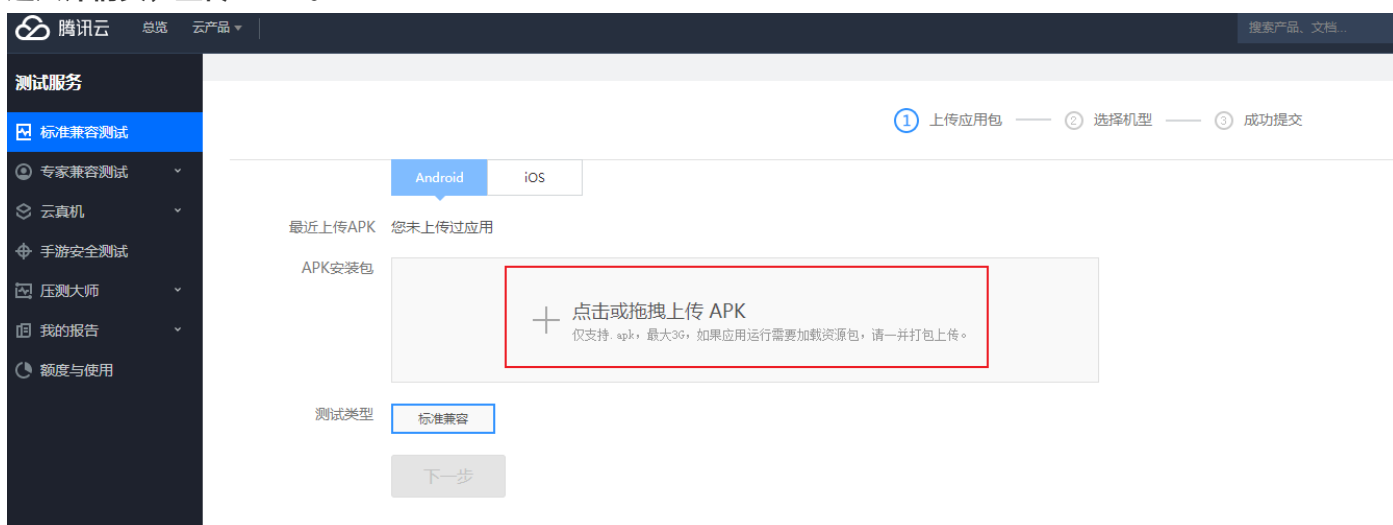

1. 登录测试服务 WeTest 控制台，单击左侧菜单栏 [标准兼容测试](#)。
2. 进入详情页，上传 APK。

3. 上传完成后，完善上传 APK 信息后，单击确认。

4. 单击下一步，根据实际需求，选择待测机型。

测试服务

- 标准兼容测试
- 专家兼容测试
- 云真机
- 手游安全测试
- 压测大师
- 我的报告
- 额度与使用

标准兼容测试

1 上传应用包 — 2 选择机型 — 3 成功提交

已上传APP