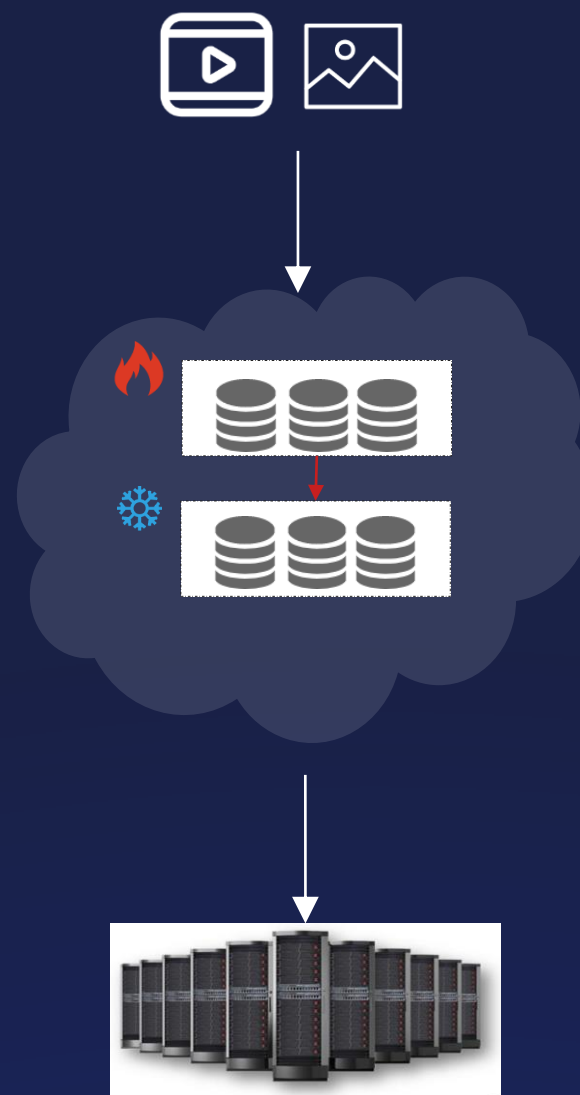

数据压缩，减小存储容量，
网络带宽

多级存储降低数据存储成本

提高物理存放密度、降低功
耗及机房成本

低成本策略

- 数据压缩
- 文件排重
- 多级存储
- 智能升降
- 硬件优化

• **80%+**